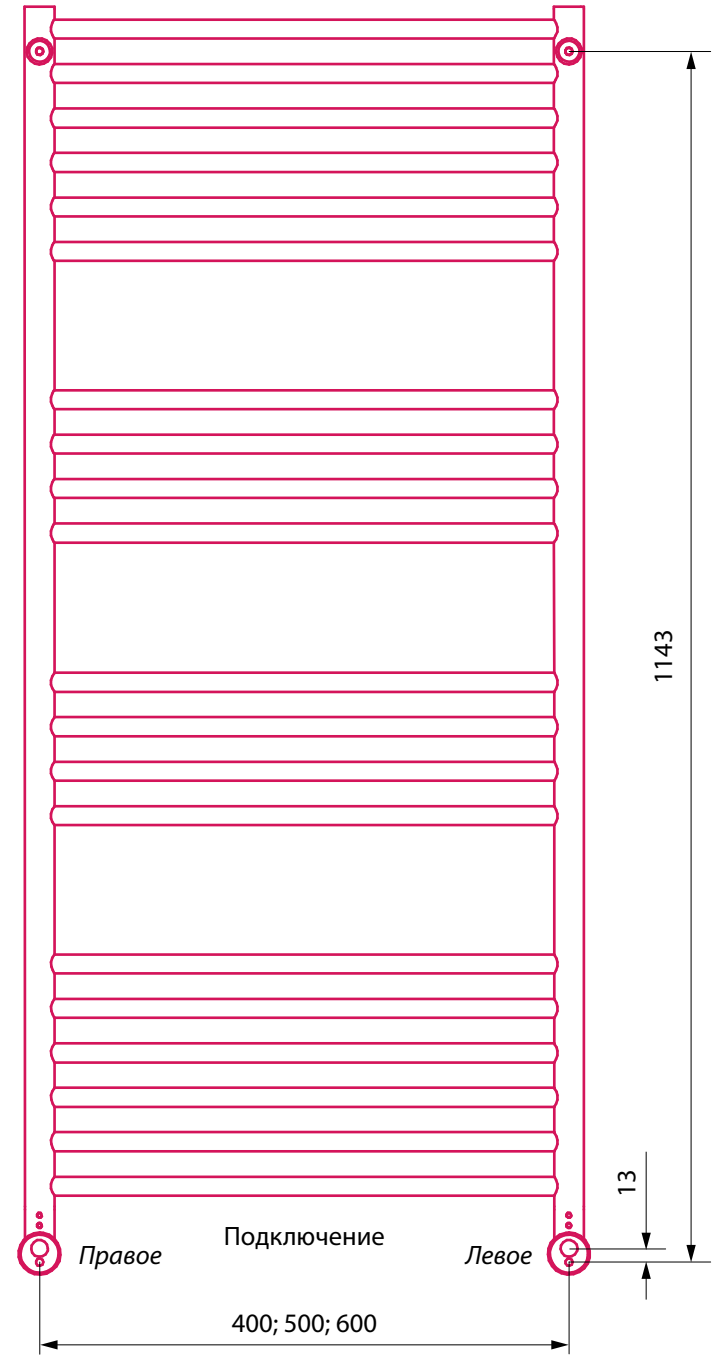

Вид сзади

Управление с противоположной стороны от подключения

Odyssey 1200

Вид спереди

Вид сбоку

Вид сзади

Управление с противоположной стороны от подключения