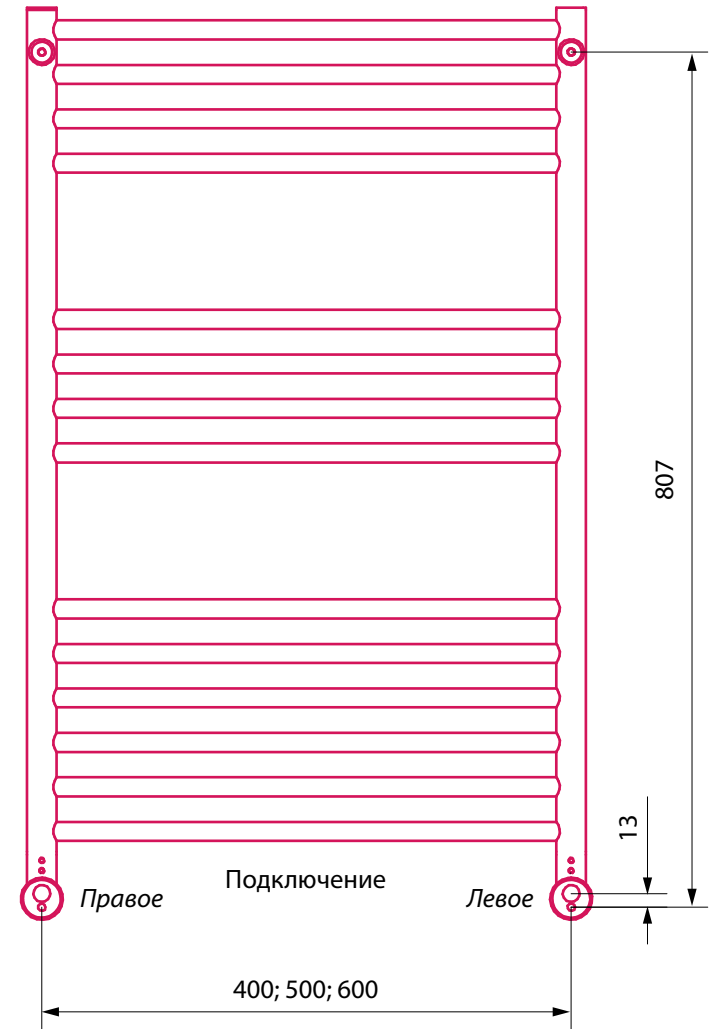

Odyssey 800

Вид спереди

Вид сбоку

Вид сзади

Управление с противоположной стороны от подключения

Odyssey 1000

Вид спереди

Вид сбоку

Вид сзади

Управление с противоположной стороны от подключения

Odyssey 1200

Вид спереди

Вид сбоку

Вид сзади

Управление с противоположной стороны от подключения