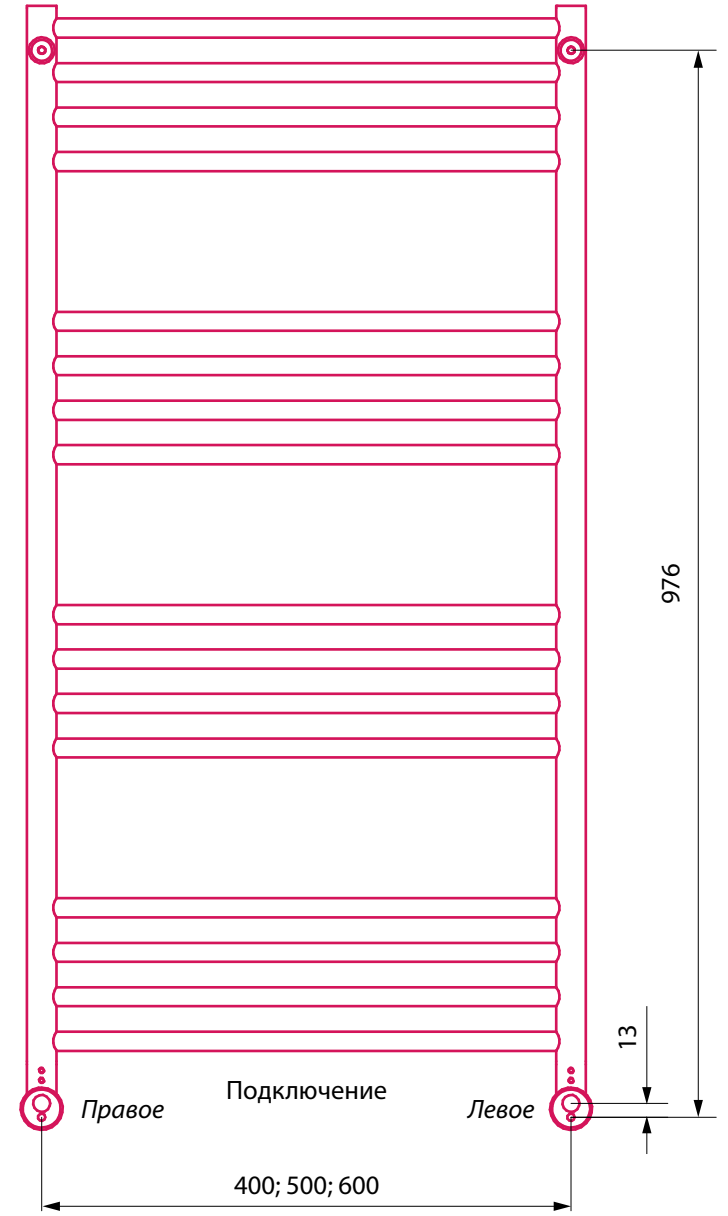

Odyssey 800

Вид спереди

Вид сбоку

Вид сзади

Управление с противоположной стороны от подключения

Odyssey 1000

Вид спереди

Вид сбоку

Вид сзади

Управление с противоположной стороны от подключения

Odyssey 1200

Вид спереди

Вид сбоку

Вид сзади

Управление с противоположной стороны от подключения