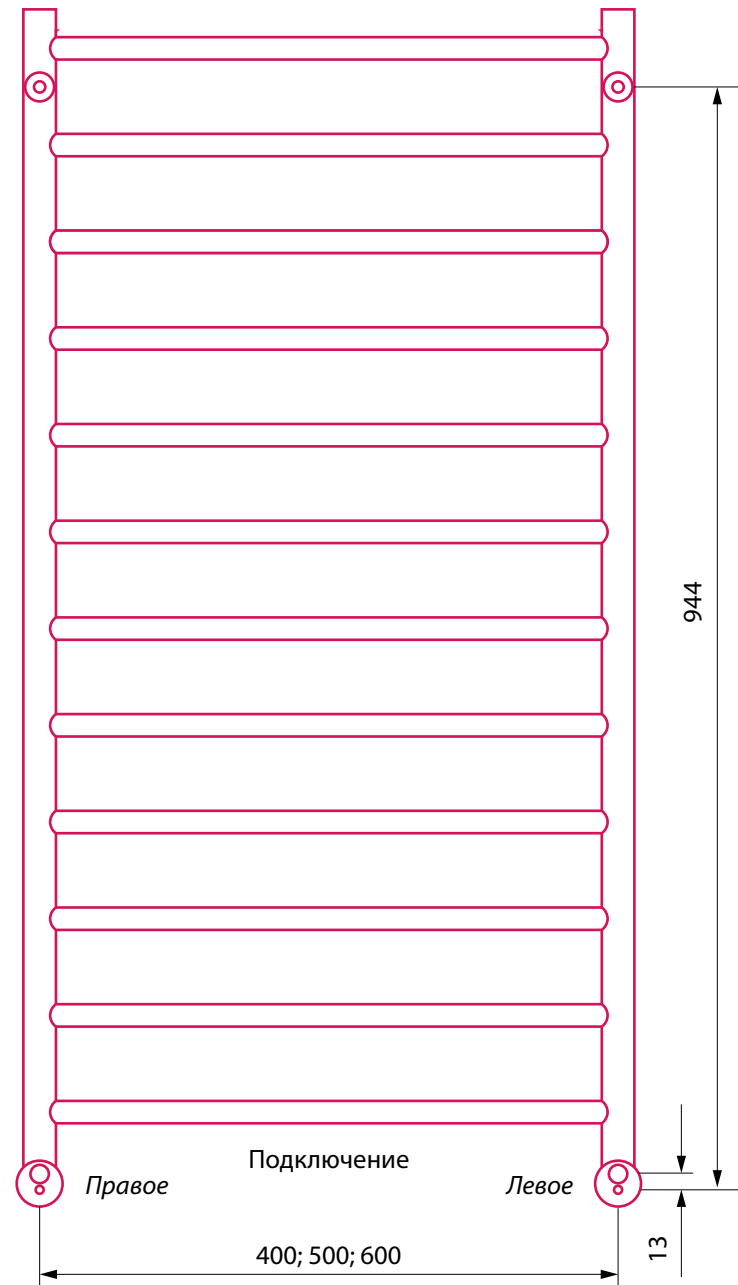

Florida 800

Вид спереди

Вид сбоку

Вид сзади

Управление с противоположной стороны от подключения

Florida 1000

Вид спереди

Вид сбоку

Вид сзади

Управление с противоположной стороны от подключения

Florida 1200