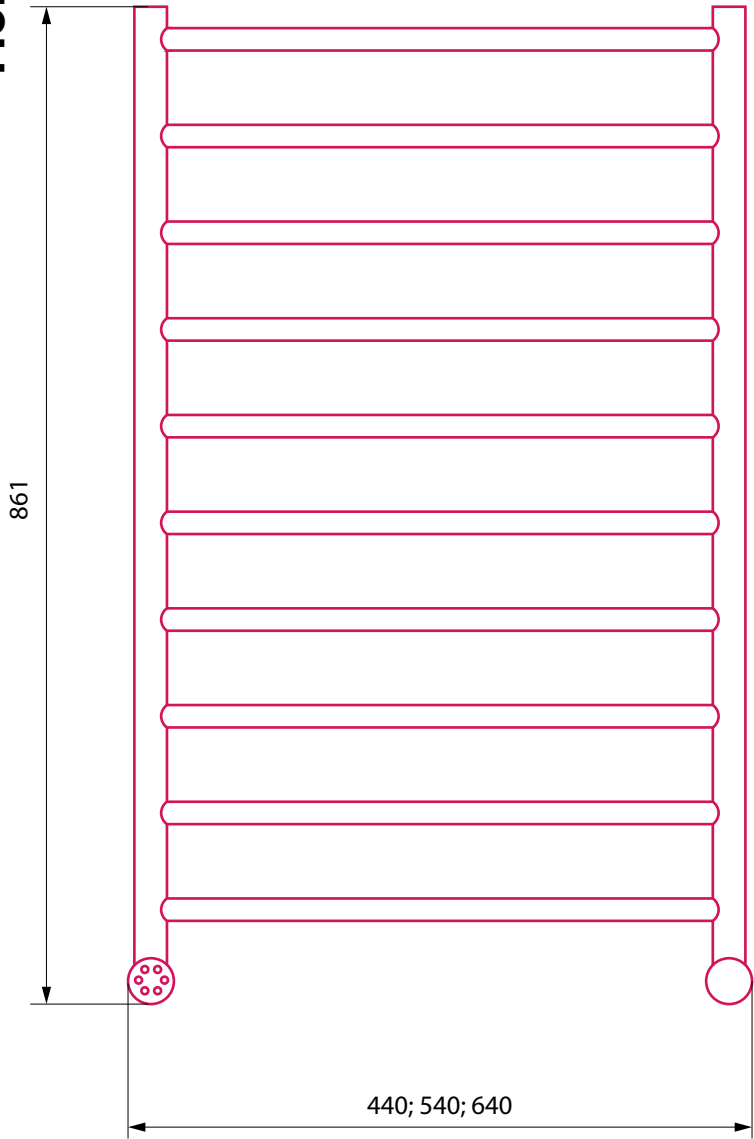

Florida 800

Вид спереди

Вид сбоку

Вид сзади

Управление с противоположной стороны от подключения

Florida 1000

Вид спереди

Вид сбоку

Вид сзади

Управление с противоположной стороны от подключения

Florida 1200