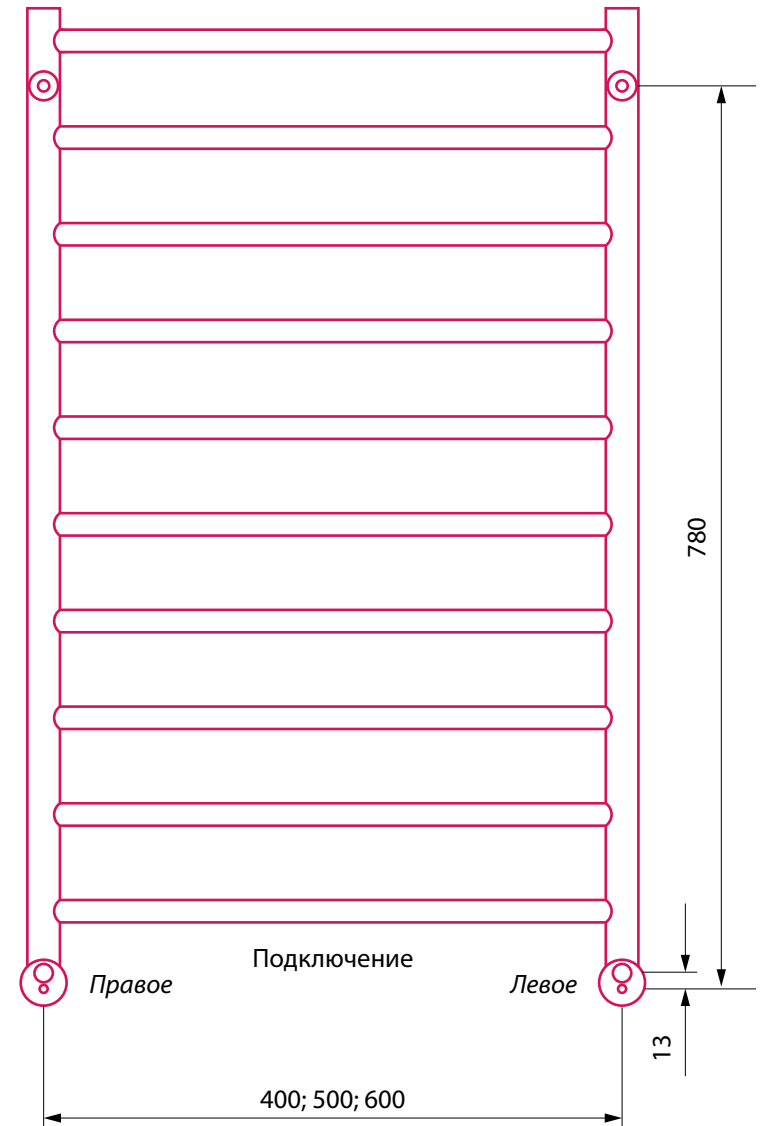

Florida 800

Вид спереди

Вид сбоку

Вид сзади

Управление с противоположной стороны от подключения

Florida 1000

Вид спереди

Вид сбоку

Вид сзади

Управление с противоположной стороны от подключения

Florida 1200