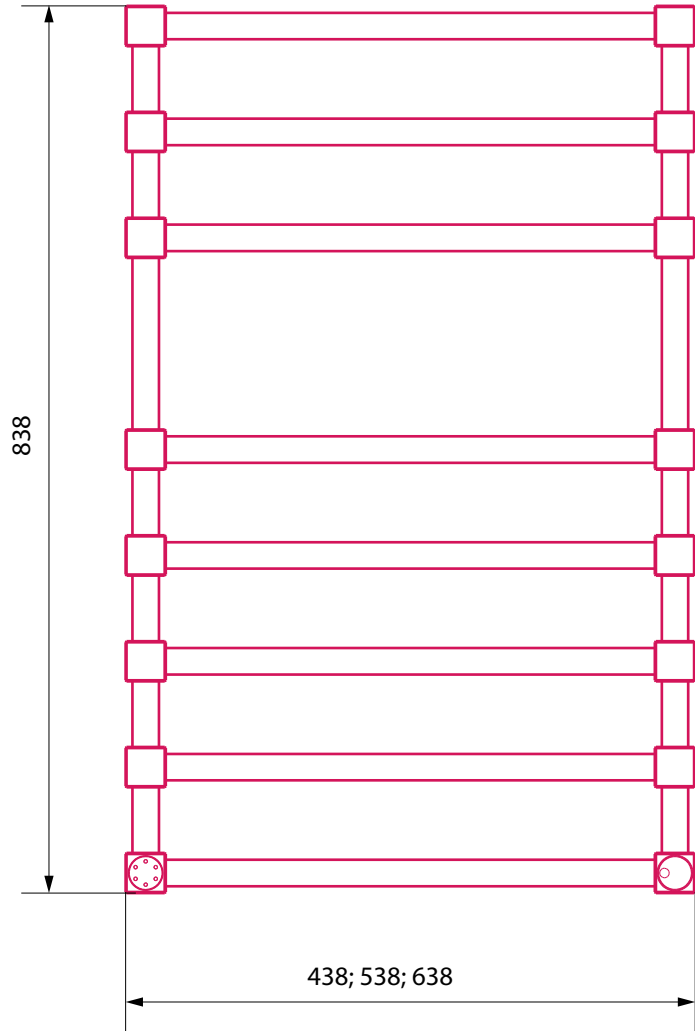

Caldo 800

Вид спереди

Вид сбоку

Вид сзади

Управление с противоположной стороны от подключения

Caldo 1000

Вид спереди

Вид сбоку

Вид сзади

Управление с противоположной стороны от подключения

Caldo 1200

Вид спереди

Вид сбоку

Вид сзади

Управление с противоположной стороны от подключения