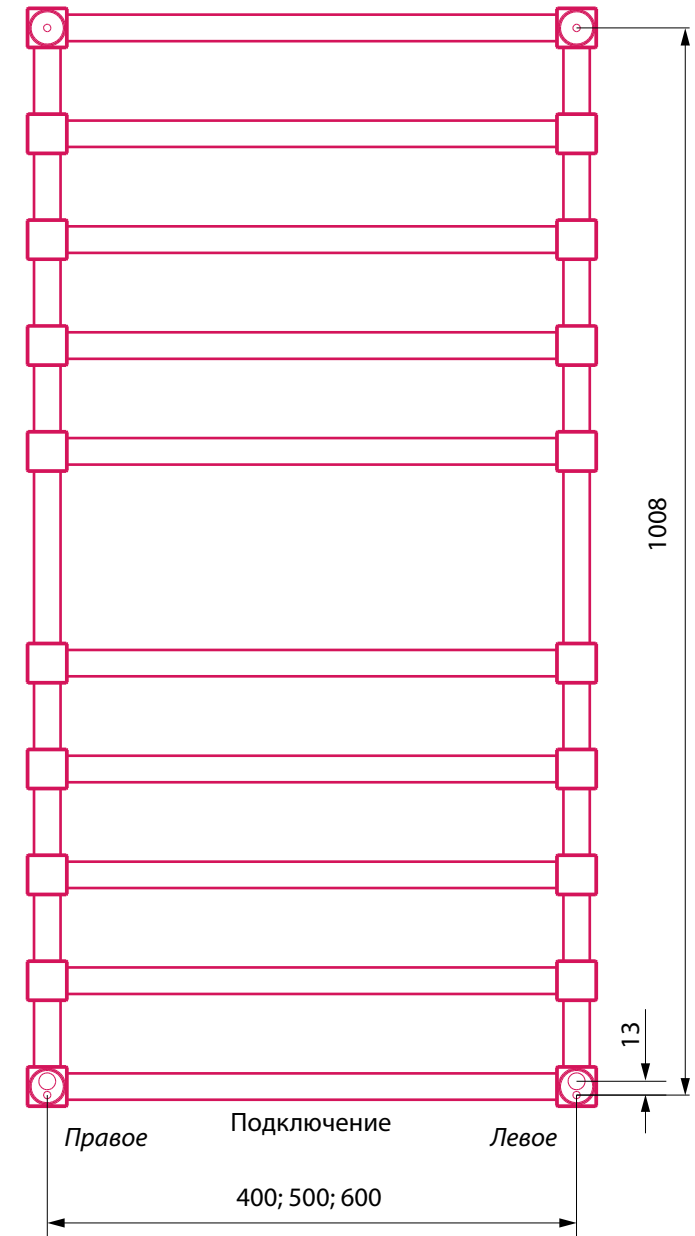

Caldo 800

Вид спереди

Вид сбоку

Вид сзади

Управление с противоположной стороны от подключения

Caldo 1000

Вид спереди

Вид сбоку

Вид сзади

Управление с противоположной стороны от подключения

Caldo 1200

Вид спереди

Вид сбоку

Вид сзади

Управление с противоположной стороны от подключения