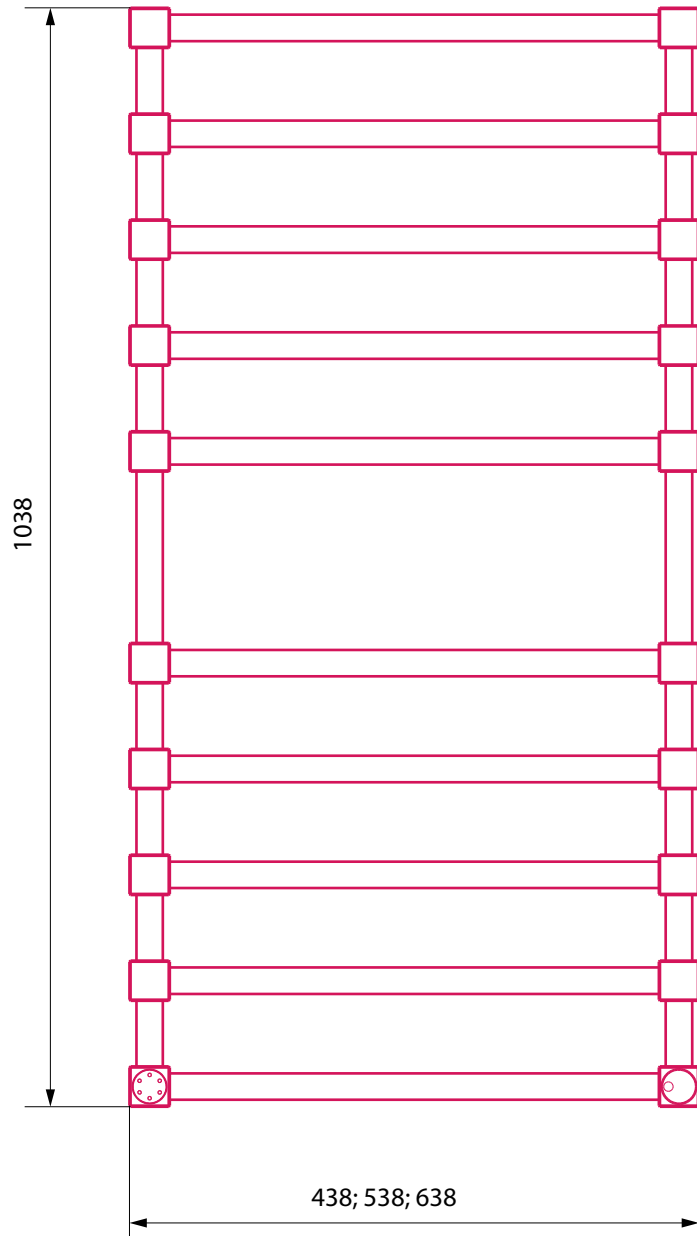

Caldo 800

Вид спереди

Вид сбоку

Вид сзади

Управление с противоположной стороны от подключения

Caldo 1000

Вид спереди

Вид сбоку

Вид сзади

Управление с противоположной стороны от подключения

Caldo 1200

Вид спереди

Вид сбоку

Вид сзади

Управление с противоположной стороны от подключения