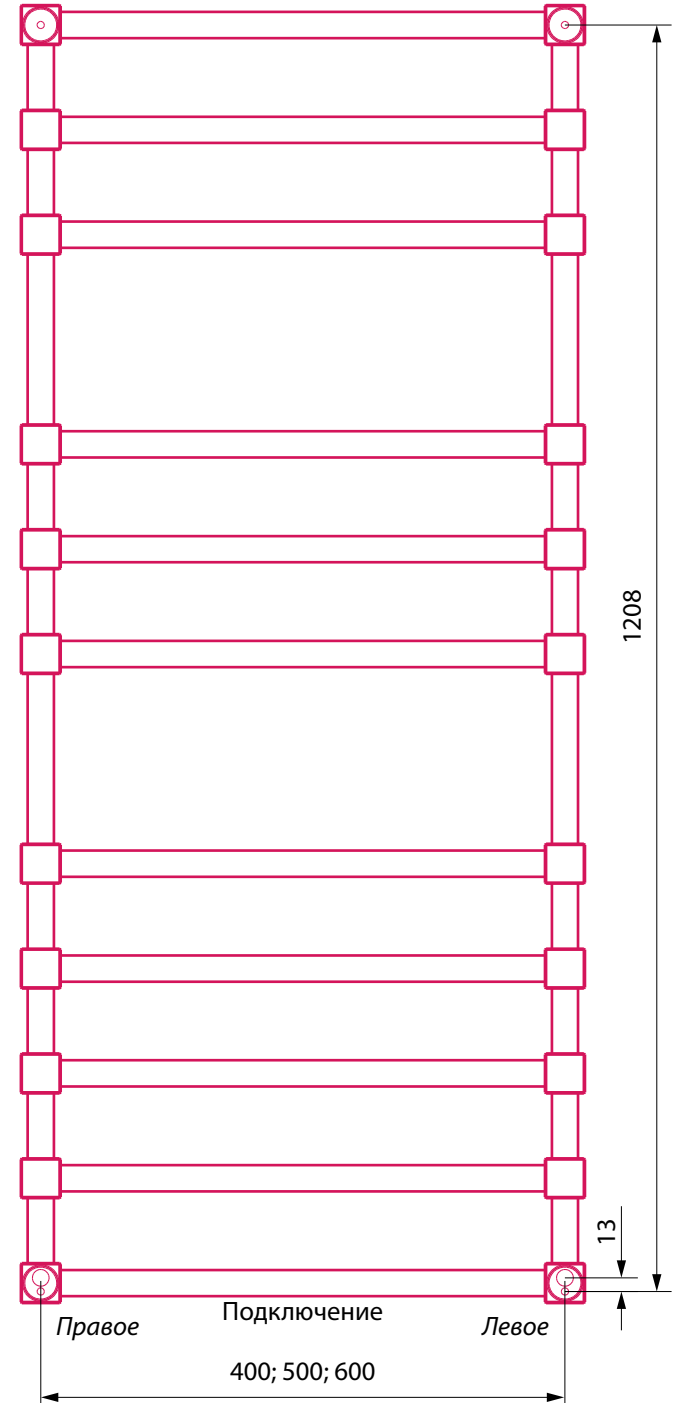

Caldo 800

Вид спереди

Вид сбоку

Вид сзади

Управление с противоположной стороны от подключения

Caldo 1000

Вид спереди

Вид сбоку

Вид сзади

Управление с противоположной стороны от подключения

Caldo 1200

Вид спереди

Вид сбоку

Вид сзади

Управление с противоположной стороны от подключения