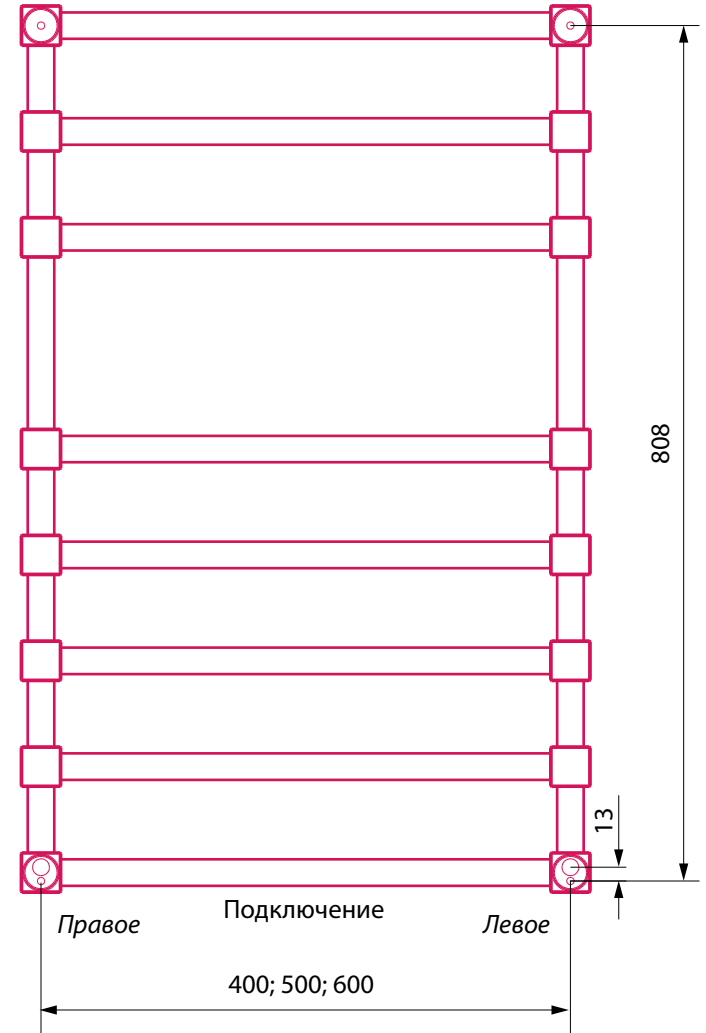

Caldo 800

Вид спереди

Вид сбоку

Вид сзади

Управление с противоположной стороны от подключения

Caldo 1000

Вид спереди

Вид сбоку

Вид сзади

Управление с противоположной стороны от подключения

Caldo 1200

Вид спереди

Вид сбоку

Вид сзади

Управление с противоположной стороны от подключения