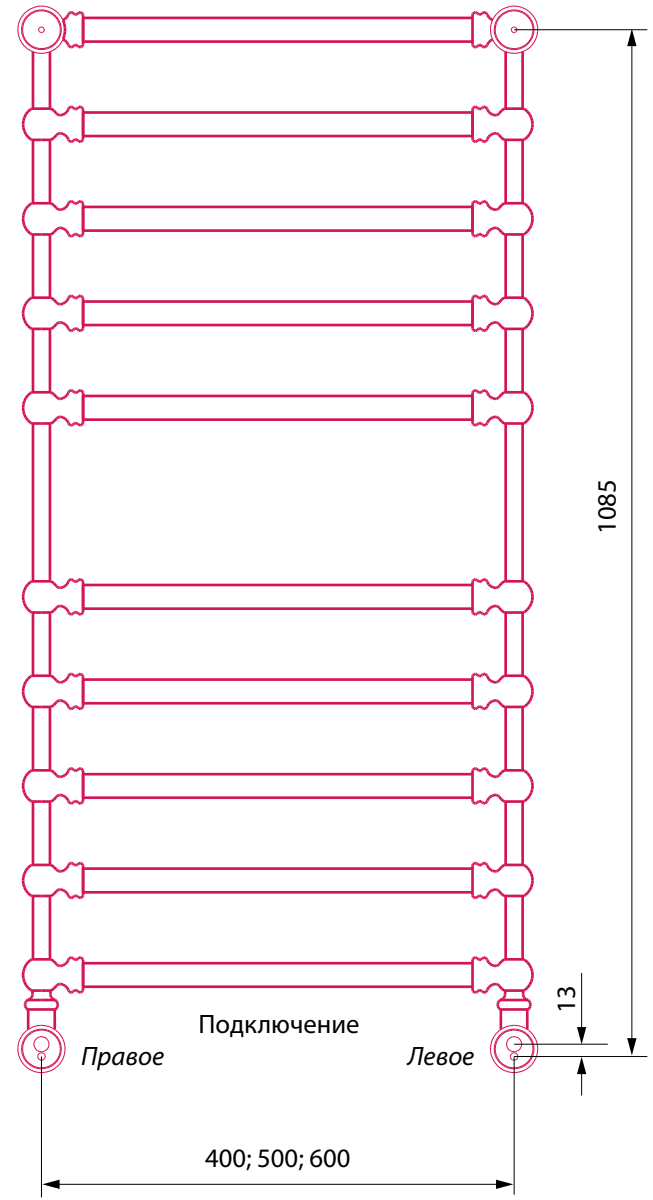

# Atlant 800

Вид спереди

Вид сбоку

Вид сзади

Управление с противоположной стороны от подключения

# Atlant 1000

Вид спереди

Вид сбоку

Вид сзади

Управление с противоположной стороны от подключения

# Atlant 1200

Вид спереди

Вид сбоку

Вид сзади

Управление с противоположной стороны от подключения