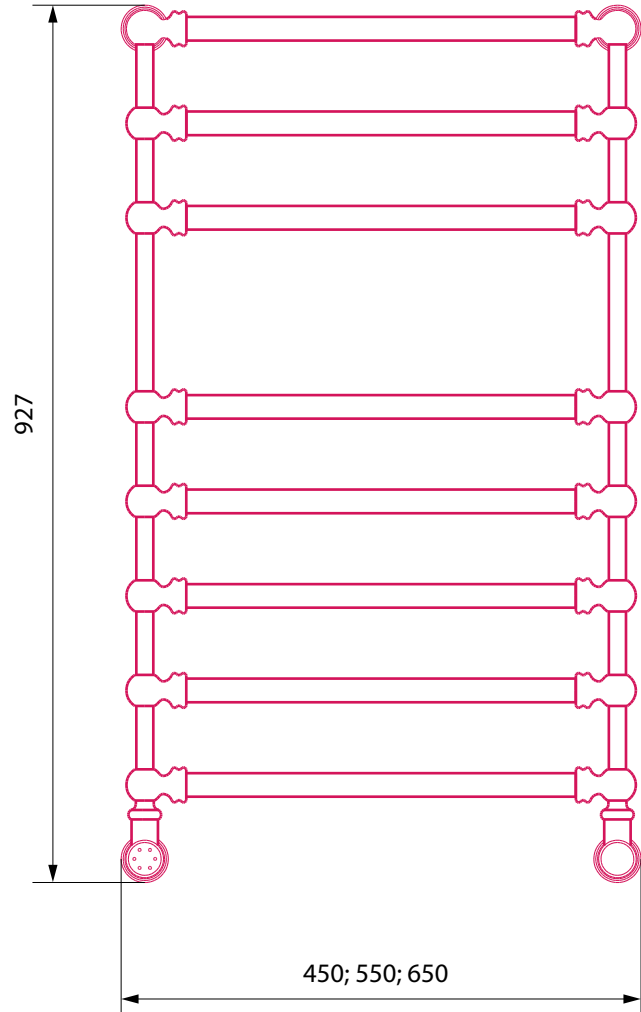

# Atlant 800

Вид спереди

Вид сбоку

Вид сзади

Управление с противоположной стороны от подключения

# Atlant 1000

Вид спереди

Вид сбоку

Вид сзади

Управление с противоположной стороны от подключения

# Atlant 1200

Вид спереди

Вид сбоку

Вид сзади

Управление с противоположной стороны от подключения