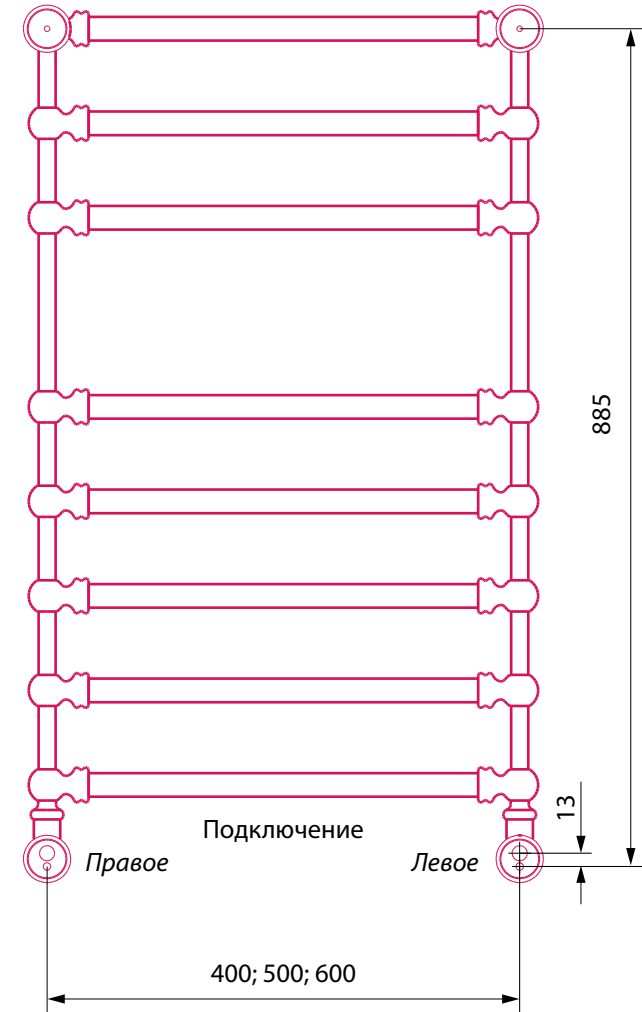

# Atlant 800

Вид спереди

Вид сбоку

Вид сзади

Управление с противоположной стороны от подключения

# Atlant 1000

Вид спереди

Вид сбоку

Вид сзади

Управление с противоположной стороны от подключения

# Atlant 1200

Вид спереди

Вид сбоку

Вид сзади

Управление с противоположной стороны от подключения