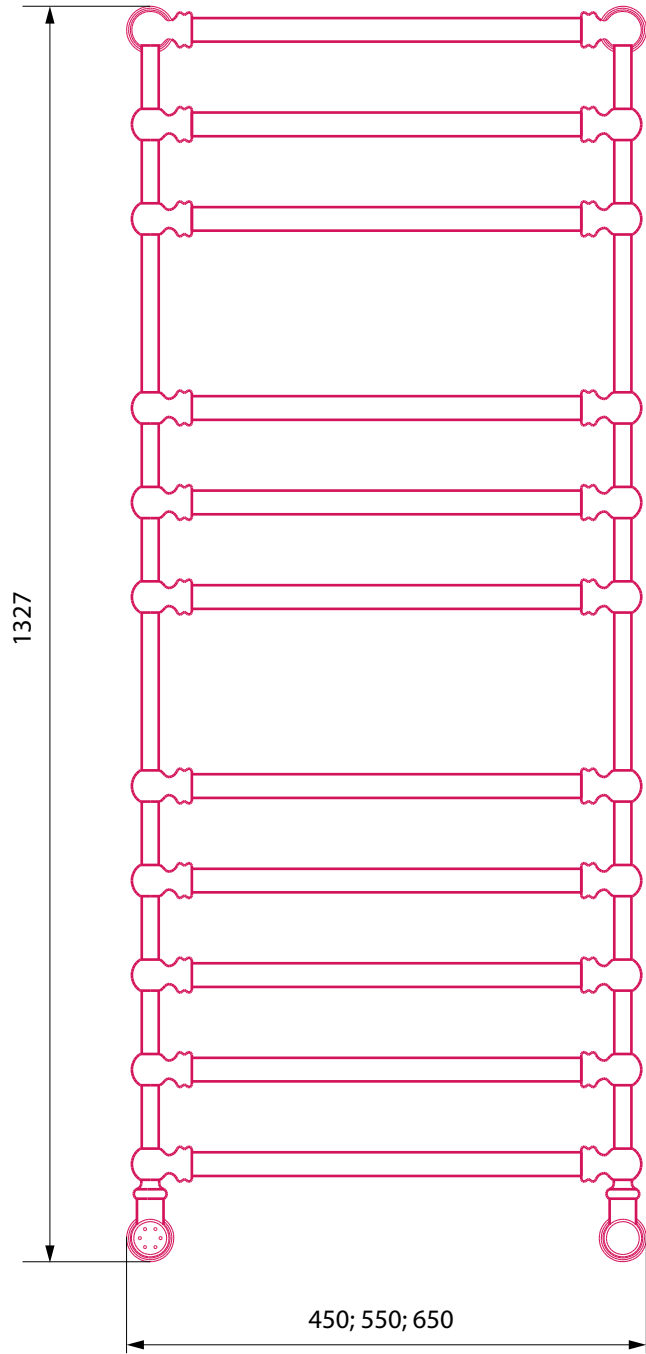

# Atlant 800

Вид спереди

Вид сбоку

Вид сзади

Управление с противоположной стороны от подключения

# Atlant 1000

Вид спереди

Вид сбоку

Вид сзади

Управление с противоположной стороны от подключения

# Atlant 1200

Вид спереди

Вид сбоку

Вид сзади

Управление с противоположной стороны от подключения