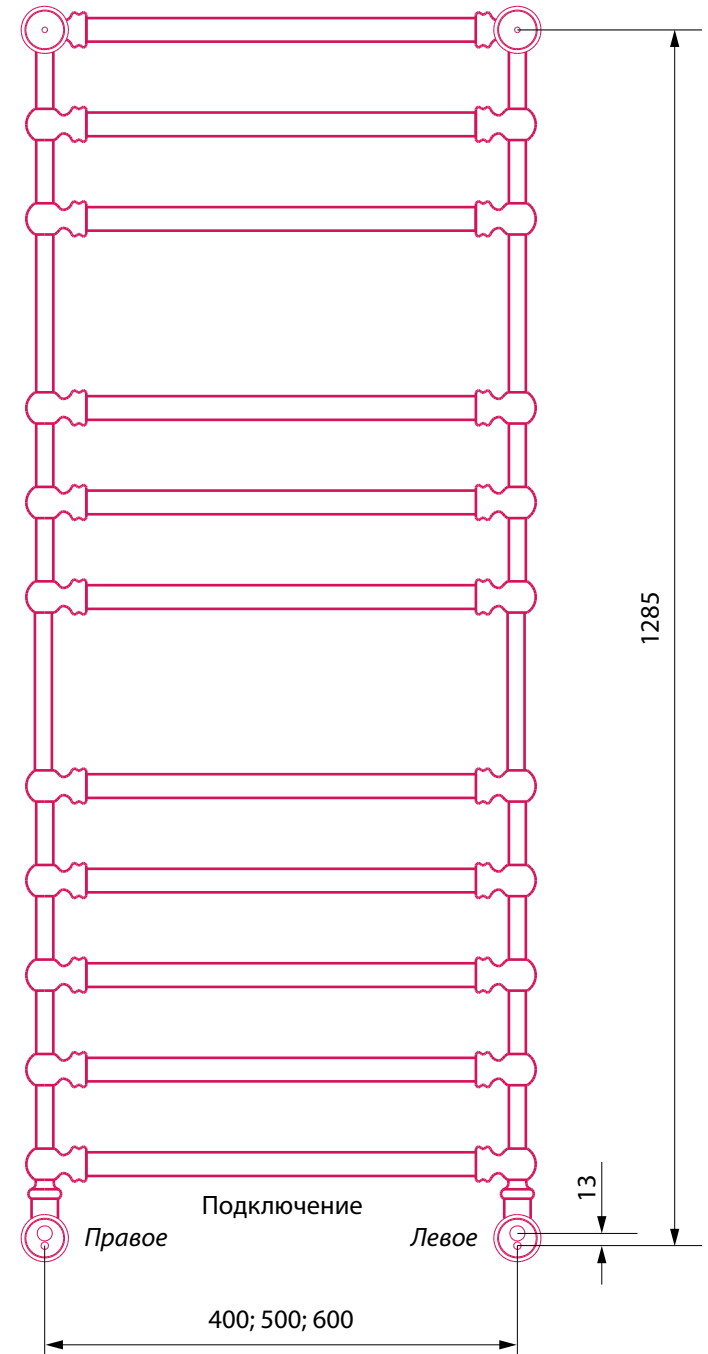

# Atlant 800

Вид спереди

Вид сбоку

Вид сзади

Управление с противоположной стороны от подключения

# Atlant 1000

Вид спереди

Вид сбоку

Вид сзади

Управление с противоположной стороны от подключения

# Atlant 1200

Вид спереди

Вид сбоку

Вид сзади

Управление с противоположной стороны от подключения